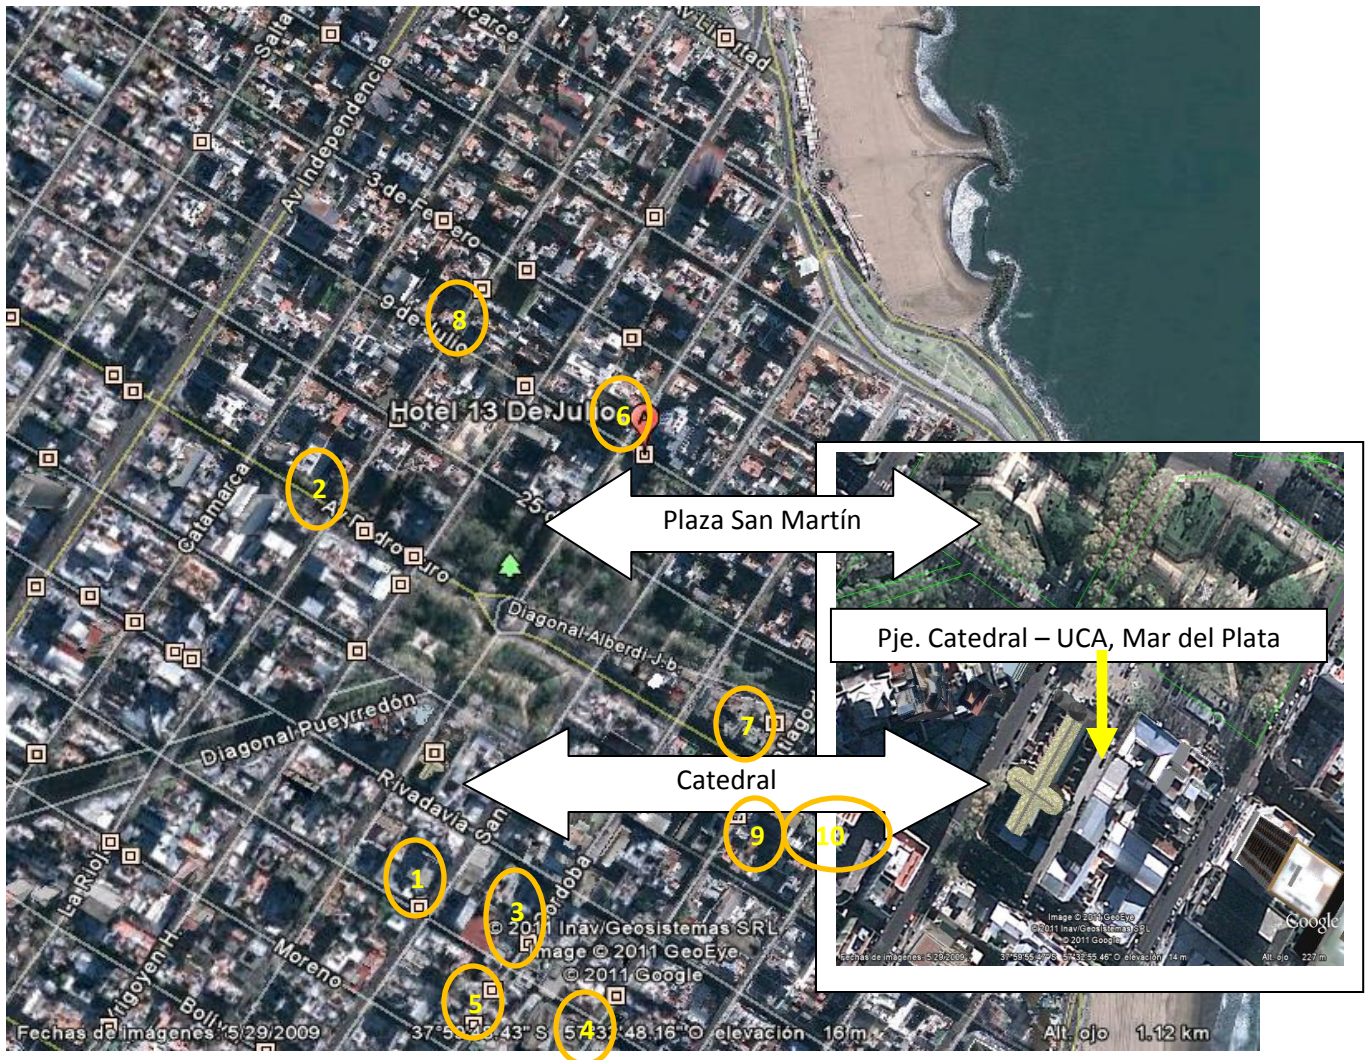

Hoteles cercanos a la Sede del Evento

- 1 **Hotel Mar Azul:** Belgrano 2713 / (0223)495-2066/67-reservas@hotelmarazulmdp.com.ar
www.hotelmarazulmdp.com.ar/ Tarifa aproximada: Hab. Single: \$ 80.- / Hab. Doble: \$ 160.
- 2 **Hotel España:** Avenida Luro 2964 / (0223) 495-0526/493-9449 hotelespana@gmail.com
www.hotelespanamdp.com/home.html
- 3 **Hotel Corbel:** Córdoba 1870 / (0023) 493-4424 / reservas@corbelhotel.com.ar
www.corbelhotel.com.ar
- 4 **Hotel Etoile:** Santiago del Estero 1869 (0223) 493 4968 / hoteletoile@hotmail.com
www.hoteletoilemdq.com/
- 5 **Hotel Continental Gran Hotel:** Córdoba 1929 / (0223) 492 1300 / www.hotelcontinentalmdq.com.ar
Tarifa aproximada: Hab. Single y Hab. doble Standard: \$350
- 6 **Hotel 13 de Julio:** 9 de Julio 2777 / (0223)499 4420 / reservas@ hotel13dejuliodmq.com.ar /
www.hotel13dejuliodmq.com.ar

7 **City Hotel:** Diagonal Juan B. Alberdi 2561 / (0223)495-3018/19 -info@cityhotelmardelplata.com
www.cityhotelmardelplata.com/

8 **Hotel Sennac:** La Rioja 1339 / (0223) 491-3068 / 494-5547 / 495-6465 / Tarifa aprox. Hab. Doble
\$320. hotelsennac@infovia.com.ar / hotel.sennac@speedy.com.ar / www.hotelsennac.com.ar/