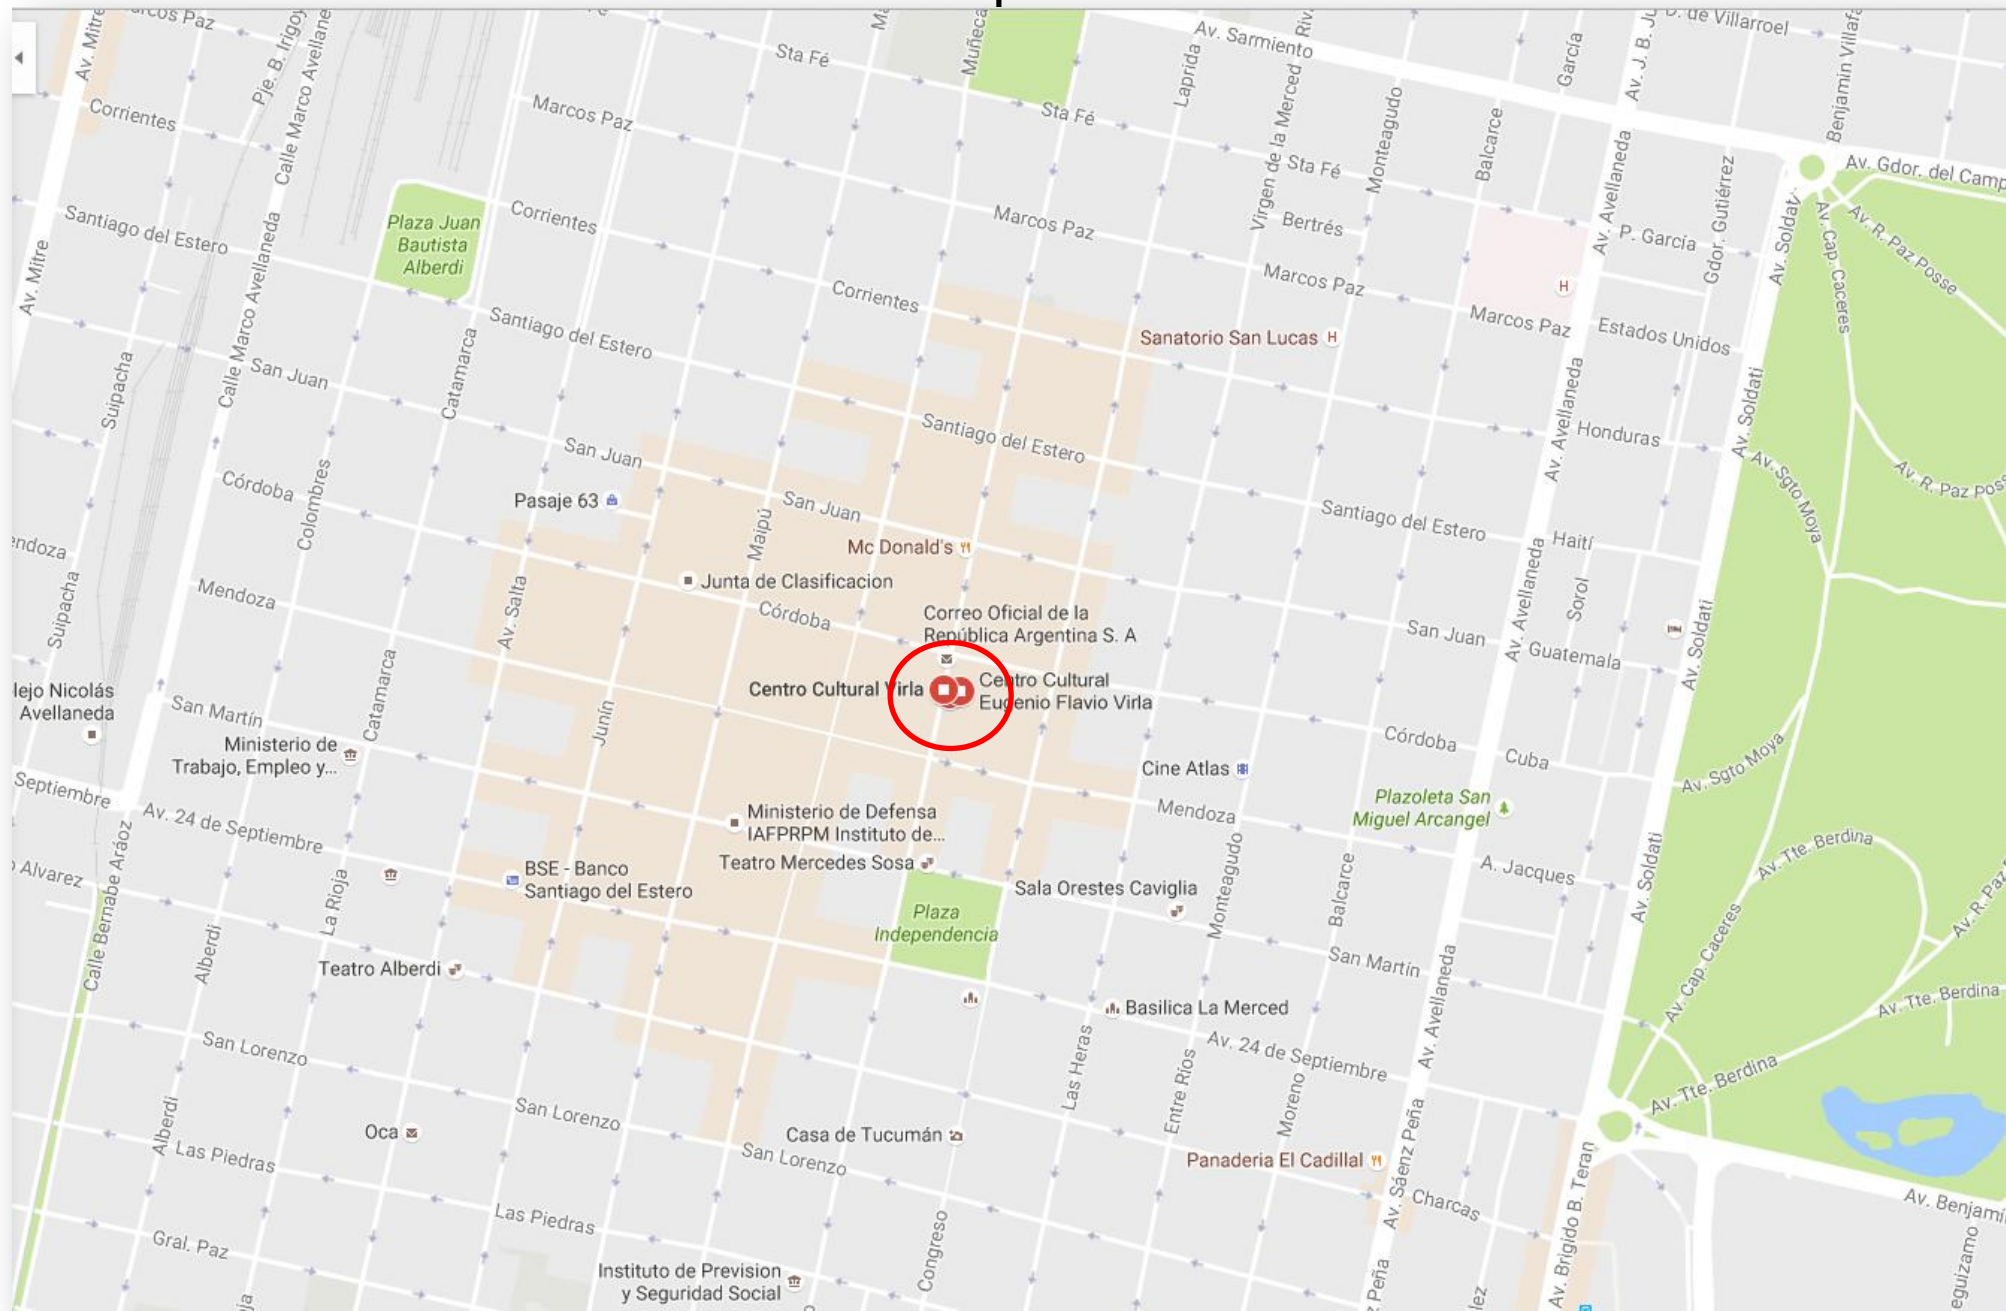

CONGRESO INTERNACIONAL DE GEOGRAFIA

UBICACIÓN DEL Centro Cultural “Ing. Eugenio F. Virla” UNT.

25 de Mayo 265. Ciudad de Tucumán

Del 21 al 24 de septiembre de 2016

Ubicación del Centro Cultural “Ing. Eugenio F. Virla. UNT.

25 DE Mayo 256. San Miguel de Tucumán.